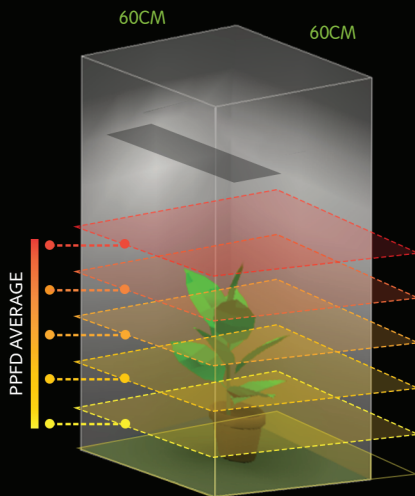

Seedling	Veg	Flower
100-300 $\mu\text{mol}/\text{m}^2\text{s}$	301-500 $\mu\text{mol}/\text{m}^2\text{s}$	501-800 $\mu\text{mol}/\text{m}^2\text{s}$

1x hortiONE 420 - 60x60cm (0,36m<sup>2</sup>)

0,36m<sup>2</sup>

408  $\mu\text{mol}/\text{s}$

150 watt

315 chm

Dimmer Distance	100%	80%	60%	40%	20%
30 cm	938	750	562	376	189
40 cm	744	592	447	299	150
60 cm	494	396	297	198	99
80 cm	328	262	197	132	66
100 cm	235	188	141	94	47