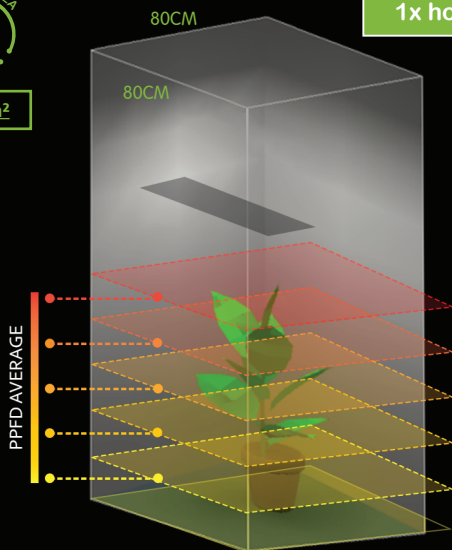

Seedling	Veg	Flower
100-300 $\mu\text{mol}/\text{m}^2\text{s}$	301-500 $\mu\text{mol}/\text{m}^2\text{s}$	501-800 $\mu\text{mol}/\text{m}^2\text{s}$

1x hortiONE 420 - 60x60cm (0,36m<sup>2</sup>)

0,36m<sup>2</sup>

408  $\mu\text{mol}/\text{s}$

150 watt

315 chm

Dimmer Distance	100%	80%	60%	40%	20%
30 cm	938	750	562	376	189
40 cm	744	592	447	299	150
60 cm	494	396	297	198	99
80 cm	328	262	197	132	66
100 cm	235	188	141	94	47

Average PPFD [ $\mu\text{mol}/\text{m}^2\text{s}$ ]

0,64m<sup>2</sup>

1x hortiONE 420 - 80x80cm (0,64m<sup>2</sup>)

408  $\mu\text{mol}/\text{s}$

150 watt

315 chm

Dimmer Distance	100%	80%	60%	40%	20%
30 cm	731	585	439	292	146
40 cm	531	423	318	212	106
60 cm	381	305	229	153	76
80 cm	284	227	170	114	57
100 cm	213	170	128	85	43